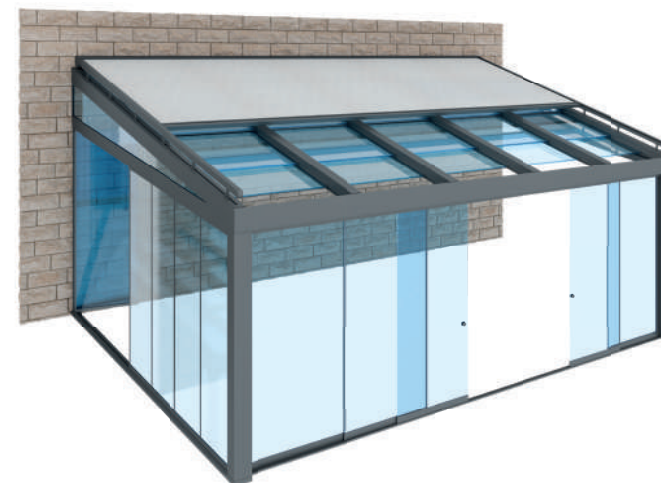

## KOMBINATION DER SYSTEME

seeglass® habitat®

**Seesky-luz** kombiniert mit **Seeglass-One-Sub-Run**-Glasüberdachungssystemen, die sich nahtlos in die Dachkonstruktion integrieren. Ohne vertikale Profile, die den Blick nach draußen versperren, fahren wir mit einer unserer Prämissen fort: Den weitesten Blick auf die Umgebung in der Branche zu bieten. **Seesky-luz** feste/bewegliche Decken können auch mit **Habitat** Sonnenschutzsystemen integriert werden. Diese sorgen für mehr Komfort im Raum und schützen uns gleichzeitig vor Sonnenlicht, Wind, Insekten oder anderen störenden Elementen, die eindringen könnten.