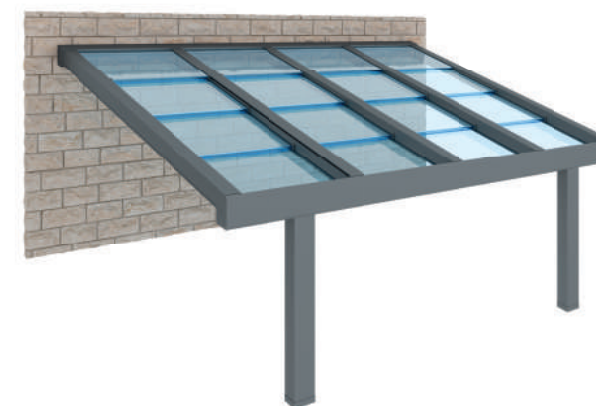

*Seesky LUZ Struktur
mit nach innen versetzter Säule*