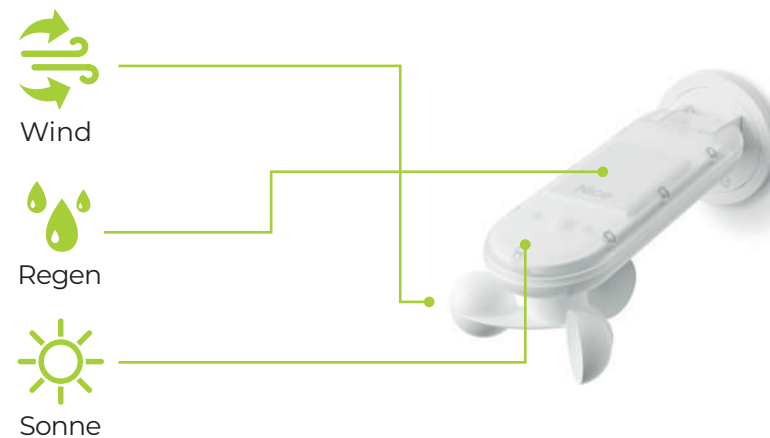

## KLIMASENSOR

Dank dieses einzigartigen Sensors passen sich die Dächer an unerwartete Wetterbedingungen an.

Diese Automatisierung der beweglichen/feststehenden Decken von **seesky-luz** ermöglicht es, mit jeder Wetterlage fertig zu werden, ohne sich um die Aktivierung der verschiedenen Geräte kümmern zu müssen. Darüber hinaus kann sie entsprechend den häufigsten Wetterbedingungen in der Umgebung konfiguriert werden.