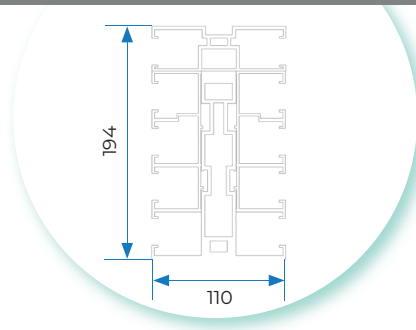

6 ABSCHNITT ZENTRALE FÜHRUNG 5. SCHIENE MOBILE PLATTE