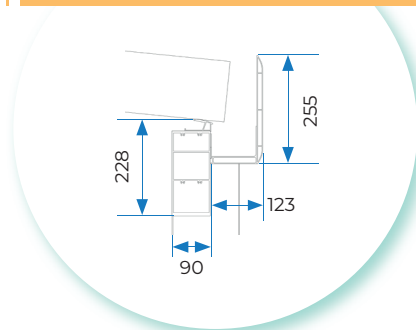

4 ABSCHNITT RINNE + SCHWERER BALKEN