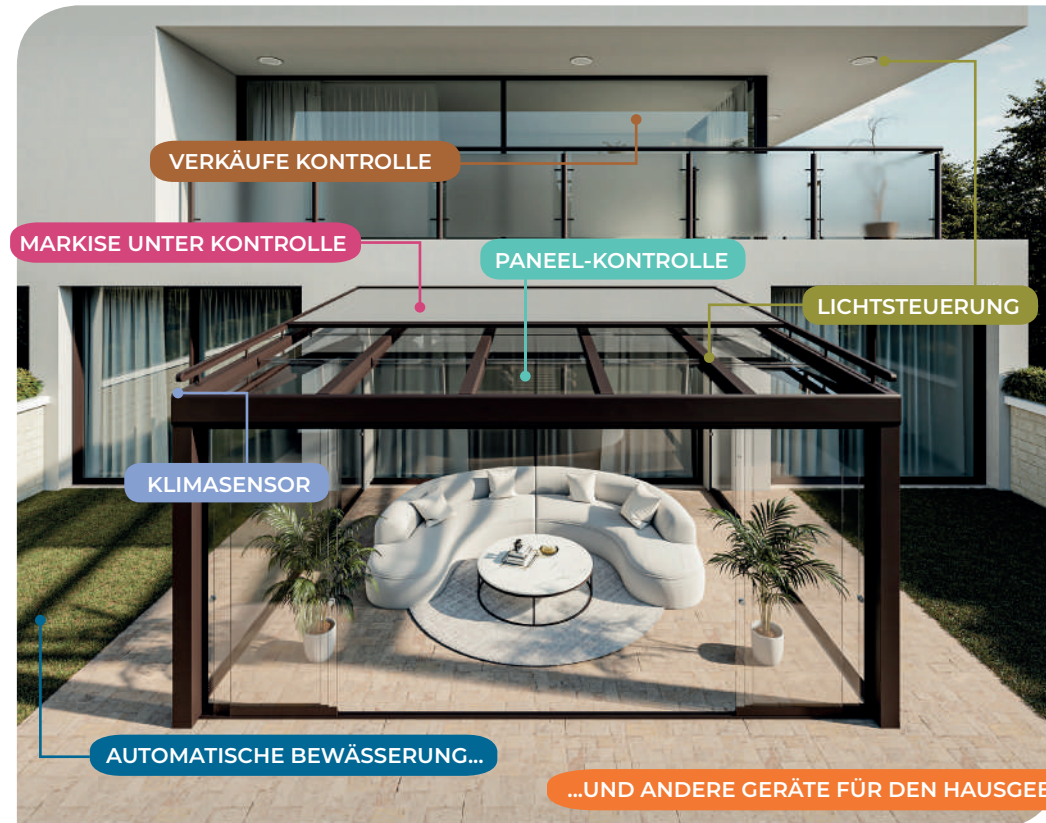

DOMOTIK

Mit der zweiseitig ausgerichteten Interface von **Nice** für die bewegliche/feste Decken Seesky LUZ Smart-Home-Steuerung bietet die Möglichkeit, die Steuerung der Hausautomation zu optimieren, damit Sie die ideale Atmosphäre in Ihrem Haus schaffen können, wo immer Sie sich befinden. Dank der in die Optionen der Pergola integrierten Hausautomation wird der Energieverbrauch maximal optimiert. Erleben Sie eine einzigartige Erfahrung, in der Komfort und Wohlbefinden die Hauptrolle spielen. Die Qualität von C3 Systems in einem äußerst zuverlässigen und effizienten System.

Sie können jeden Raum unabhängig steuern. Auf diese Weise gelingt es uns, den Verbrauch in Bezug auf Lüftung, Klimaanlage und Heizung zu verbessern....

Erstellen Sie anpassbare Szenarien: Programmieren Sie die Beleuchtung, regeln Sie die Raumtemperatur durch Öffnen oder Schließen der Lamellen, aktivieren Sie den Temperatursensor... All dies und noch viel mehr mit nur einem Klick.

Clevere Räumlichkeiten für innovative Menschen. Für Sie entworfenes innovatives System.

Nice