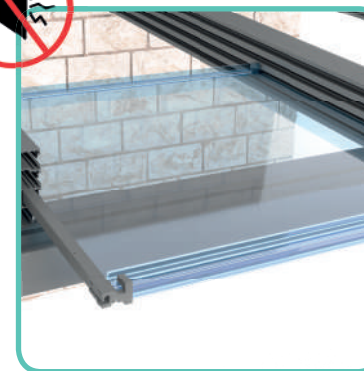

LEICHT UND GERÄUSCHARMES GLEITEN IM MOBILSYSTEM:

Die Traktionsvorrichtung der verschiebbaren Paneelen ist ohne Lagerung. Dies gewährleistet zu einer längeren Lebensdauer und geringerem Wartungsaufwand.