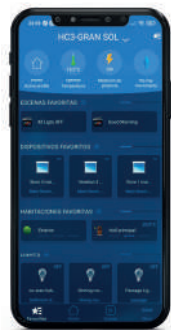

DOMOTIK

Mit der zweiseitig ausgerichteten Interface von **Nice** für die bewegliche/feste Decken Seesky LUZ Smart-Home-Steuerung bietet die Möglichkeit, die Steuerung der Hausautomation zu optimieren, damit Sie die ideale Atmosphäre in Ihrem Haus schaffen können, wo immer Sie sich befinden. Dank der in die Optionen der Pergola integrierten Hausautomation wird der Energieverbrauch maximal optimiert. Erleben Sie eine einzigartige Erfahrung, in der Komfort und Wohlbefinden die Hauptrolle spielen. Die Qualität von C3 Systems in einem äußerst zuverlässigen und effizienten System.

Sie können jeden Raum unabhängig steuern. Auf diese Weise gelingt es uns, den Verbrauch in Bezug auf Lüftung, Klimaanlage und Heizung zu verbessern....

Erstellen Sie anpassbare Szenarien: Programmieren Sie die Beleuchtung, regeln Sie die Raumtemperatur durch Öffnen oder Schließen der Lamellen, aktivieren Sie den Temperatursensor... All dies und noch viel mehr mit nur einem Klick.

Clevere Räumlichkeiten für innovative Menschen. Für Sie entworfenes innovatives System.