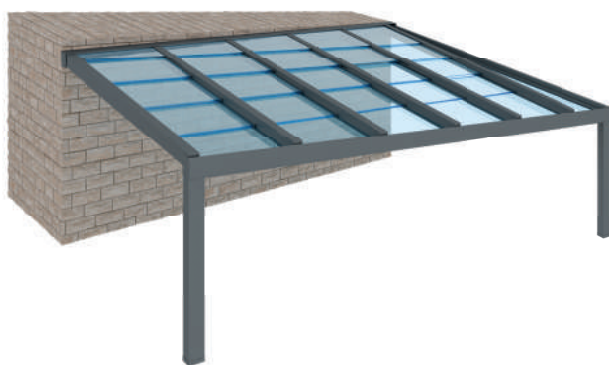

SPEZIELLE KONFIGURATIONEN

*Seesky LUZ Struktur
mit seitlichem Überstand*