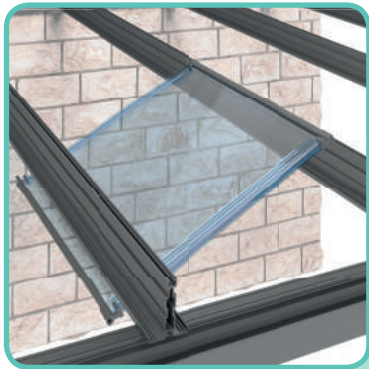

GEMEINSAMKEITEN DER DREI VARIANTEN

LEICHTE UND KOMFORTABLERE MONTAGE VON INNEN:

Die Paneele werden innerhalb des Systems montiert, um eine sichere Installation zu gewährleisten.