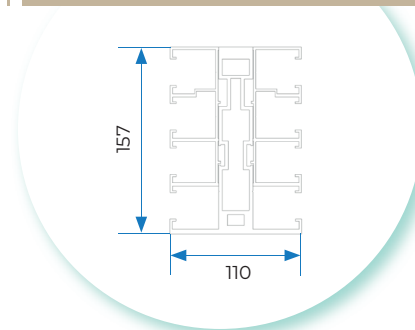

5 ABSCHNITT ZENTRALE FÜHRUNG MOBILE PLATTE