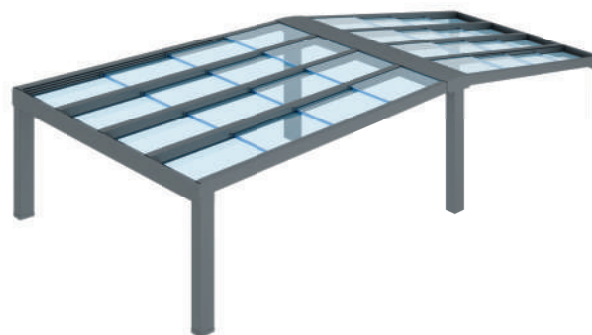

*Seesky LUZ Struktur
mit Giebeldach*