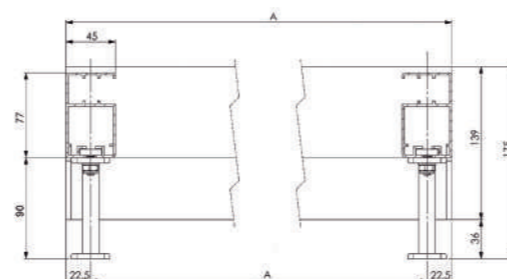

ABSCHNITT

ÜBERBLICK

SEITENANSICHT

STRECKENABSCHNITT

TECHNISCHE EINZELHEITEN

| LÄNGE | | AUSGANG | |
|----------------|----------|-------------------|----------|
| MAXIMALE LÄNGE | 6000 mm. | MAXIMALER AUSGANG | 5500 mm. |
| MINIMALE LÄNGE | 1000 mm. | MINIMALER AUSGANG | 1000 mm. |