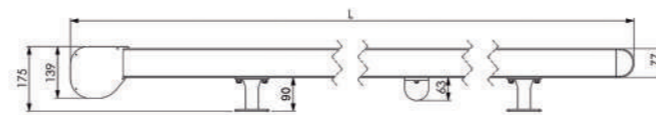

ABSCHNITT

ÜBERBLICK

SEITENANSICHT

STRECKENABSCHNITT

TECHNISCHE EINZELHEITEN

| LÄNGE | | AUSGANG | |
|----------------|----------|-------------------|----------|
| MAXIMALE LÄNGE | 6000 mm. | MAXIMALER AUSGANG | 5500 mm. |
| MINIMALE LÄNGE | 1000 mm. | MINIMALER AUSGANG | 1000 mm. |

MAXIMALE ZU BEDECKENDE FLÄCHE 27,5 m²

| VERTEILUNG VON STÜTZEN UND VERSTÄRKUNGEN | | |
|--|-----------------------------|-----------------------------|
| Länge (mm) | Stützenanzahl (nach System) | Verstärkungen (nach System) |
| Bis 2000 | 4 Einh. | - |
| Von 2001 bis 3499 | 6 Einh. | - |
| Von 3500 bis 4999 | 8 Einh. | 1 Einh. |
| Von 5000 bis 5499 | 10 Einh. | 1 Einh. |
| Von 5500 bis 6000 | 12 Einh. | 2 Einh. |