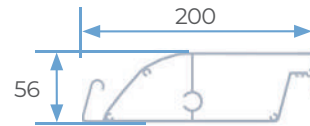

2 | LAMELLE XL