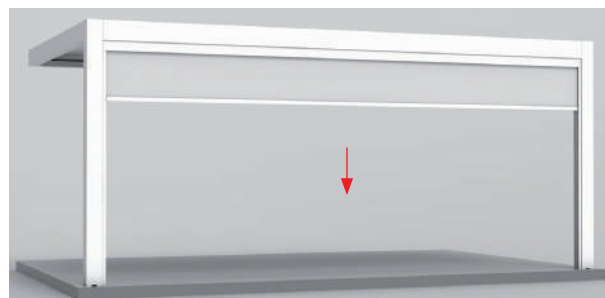

SONNENSCHUTZMARKISE

habitat zip®

Das Rollo-System screen, mit verschweisstem Reissverschluss an den Seiten des Stoffes, verleiht eine höhere Windfestigkeit und einen höheren Beleuchtungskomfort.