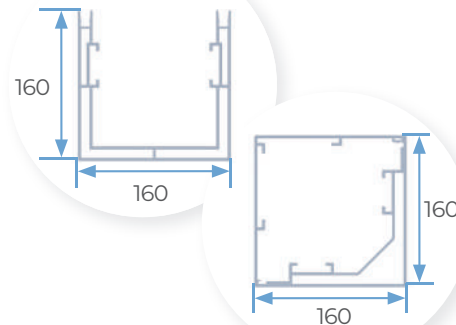

5A | REGISTRIERBARE SÄULE

5B | VERBINDUNGSPFOSTEN