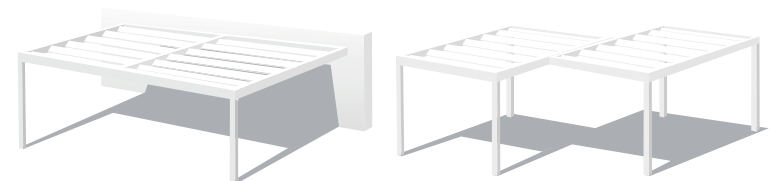

D DUPLEX

Diese Konfiguration erlaubt die Verbindung von Pergolen ohne Zwischenpfosten.