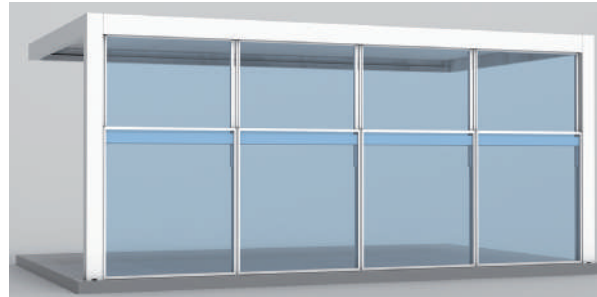

FALTVERGLASUNGEN

seeglass one sub®

Die Faltverglasungssysteme **seeglass-one-sub** haben keine vertikale Profile, die die Aussensicht verhindern.

SCHIEBEVERGLASUNG

seeglass run®

Schiebeverglasungssystem ohne vertikale Profile. Die Glasscheiben werden durch die oberen und unteren Führungslinien geschoben. Ideale Verglasung für Räume wo man in den Innenraum nicht eingreifen möchte.

VERGLASUNG IN DIE HOHE REGULIERBAR

habitat win®

In die Höhe regulierbares Verglasungssystem bestehend aus einem Regulierungssystem mit 2 Modulen: ein fixes Modul und ein mobiles Modul. Es schützt gegenüber Luftströme.