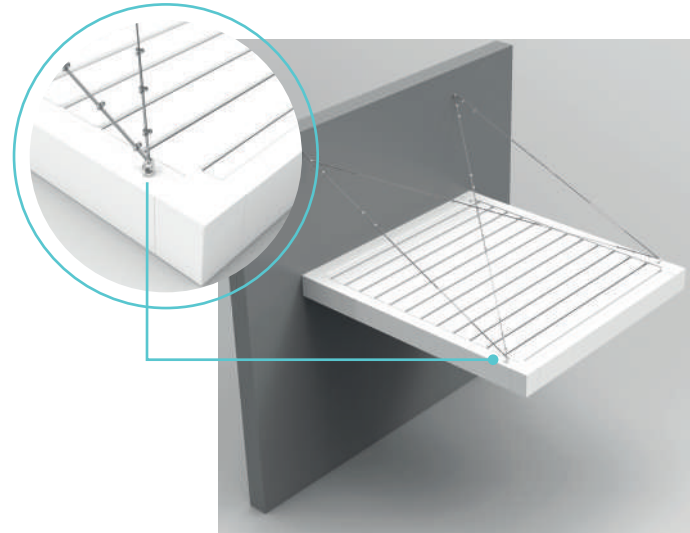

TECHNISCHE DETAILS

ENTWÄSSERUNG IN DER STÜTZE

Die Vereinheitlichung der "U" Stütze ermöglicht die Entwässerung durch jede der Stützen der Pergola.

VERBINDUNG ZWISCHEN TRÄGERN UND LAMELLENDACH

Die Verbindung zwischen den Balken und den Pfeilern erfolgt mit Hilfe von Ankern und Innenbefestigungen mit versteckten Schrauben, wodurch ein elegantes, modernes und hochwertiges Finish erreicht wird. Außerdem wird nur eine Säule benötigt, um aufeinanderfolgende Pergolen zu verbinden.

A INSEL

Ist die meist übliche Konfiguration, wo die Pergola nur am Boden fixiert wird mit Pfosten an den Boden.

B MIT WANDVERBINDUNG

Gemischte Konfiguration, die 2 Arten von Befestigungen kombiniert: Die Stütze auf dem Boden und die Wandverbindungen.

C ZWISCHEN WÄNDEN (OHNE PFOSTEN)

In dieser Konfiguration wird die Pergola befestigt nur an die Wand und hat keine Art von Stützpfosten.

D DUPLEX

Diese Konfiguration erlaubt die Verbindung von Pergolen ohne Zwischenpfosten.

Mögliche Optionen

OPTION MIT KABEL

Es ist auch möglich die Pergola zu halten mittels Kabel die an die Wand verankert werden.

VERLEGETER PFOSTEN

Mit dieser Option kann sich die Pergola neuen Räumen adaptieren. Der Pfosten kann man um 1000 mm verlegen.