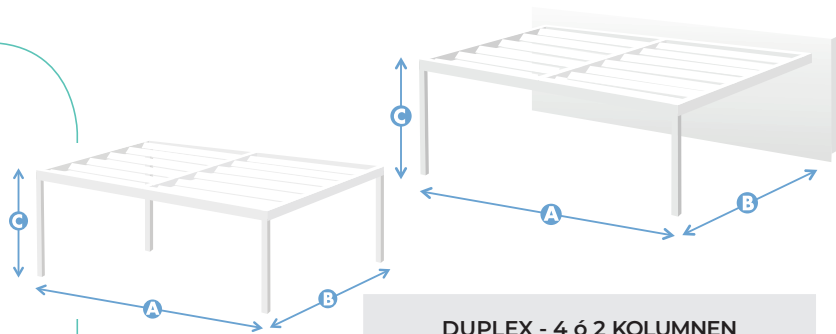

5A | REGISTRIERBARE SÄULE

6 | VERBINDUNGSBALKEN (L)

5B | VERBINDUNGSPFOSTEN

7 | VERBINDUNGSBALKEN (A)

8 | LAMELLE VORNE

9 | LAMELLE HINTEN

DETAILANSICHT DER PFOSTEN UND KANALISATION

MAXIMALE MASSE

Die bioklimatischen Pergolen **seesky-bio**, bestehen aus 4 verschiedenen Konfigurationen je nach Lage.

4 6 2 KOLUMNEN

A	Maximale Breite	4.700 mm
B	Maximale Länge	6.450 mm
C	Maximale Höhe	3.000 mm

DUPLEX - 4 6 2 KOLUMNEN