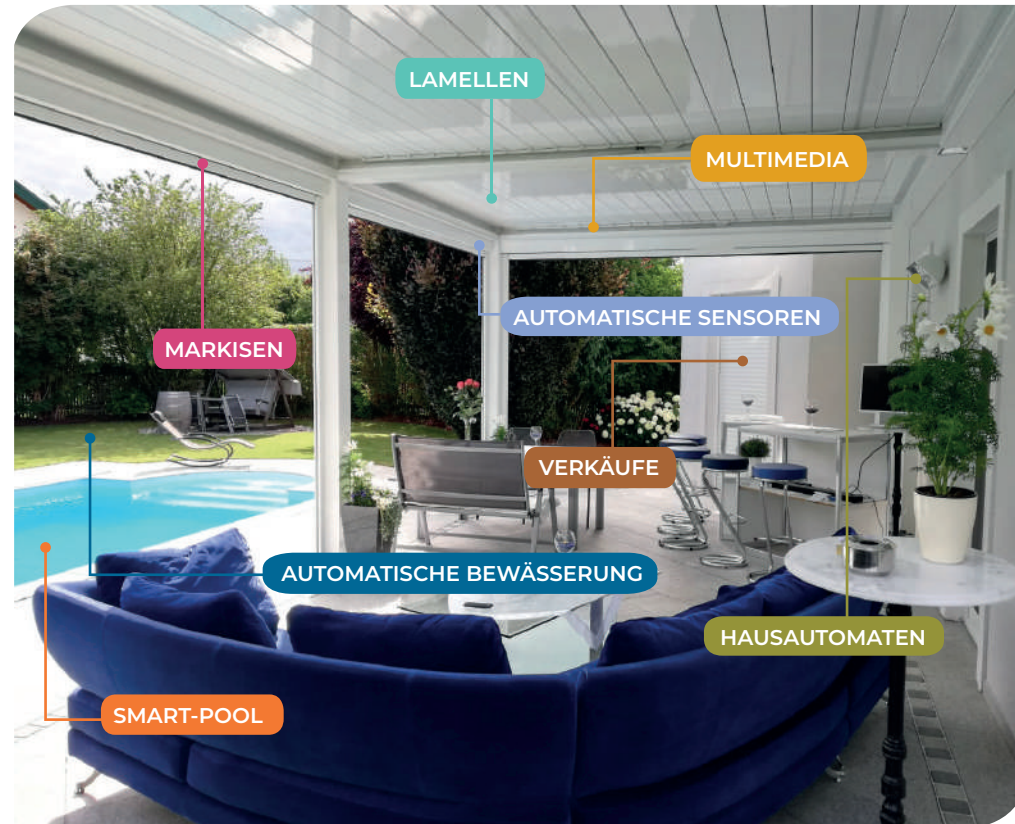

DOMOTIK

Mit der zweiseitig ausgerichteten Interface von **Nice** für die Smart-Home-Steuerung bietet die bioklimatische Pergola Seesky BIO die Möglichkeit, die Steuerung der Hausautomation zu optimieren, damit Sie die ideale Atmosphäre in Ihrem Haus schaffen können, wo immer Sie sich befinden. Dank der in die Optionen der Pergola integrierten Hausautomation wird der Energieverbrauch maximal optimiert. Erleben Sie eine einzigartige Erfahrung, in der Komfort und Wohlbefinden die Hauptrolle spielen. Die Qualität von C3 Systems in einem äußerst zuverlässigen und effizienten System.

Sie können jeden Raum unabhängig steuern. Auf diese Weise gelingt es uns, den Verbrauch in Bezug auf Lüftung, Klimaanlage und Heizung zu verbessern....

Erstellen Sie anpassbare Szenarien: Programmieren Sie die Beleuchtung, regeln Sie die Raumtemperatur durch Öffnen oder Schließen der Lamellen, aktivieren Sie den Temperatursensor... All dies und noch viel mehr mit nur einem Klick.

Clevere Räumlichkeiten für innovative Menschen. Für Sie entworfenes innovatives System.