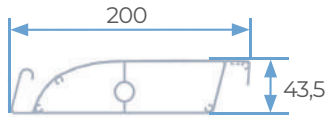

SEKTIONEN

1 | LAMELLE STD