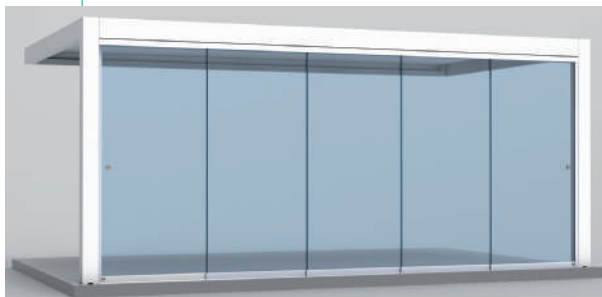

FALTVERGLASUNGEN

seeglass one sub®

Die Faltverglasungssysteme **seeglass-one-sub** haben keine vertikale Profile, die die Aussensicht verhindern.

SCHIEBEVERGLASUNG

seeglass run®

Schiebeverglasungssystem ohne vertikale Profile. Die Glasscheiben werden durch die oberen und unteren Führungslinien geschoben. Ideale Verglasung für Räume wo man in den Innenraum nicht eingreifen möchte.

VERGLASUNG IN DIE HOHE REGULIERBAR

habitat win®

In die Höhe regulierbares Verglasungssystem bestehend aus einem Regulierungssystem mit 2 Modulen: ein fixes Modul und ein mobiles Modul. Es schützt gegenüber Luftströme.