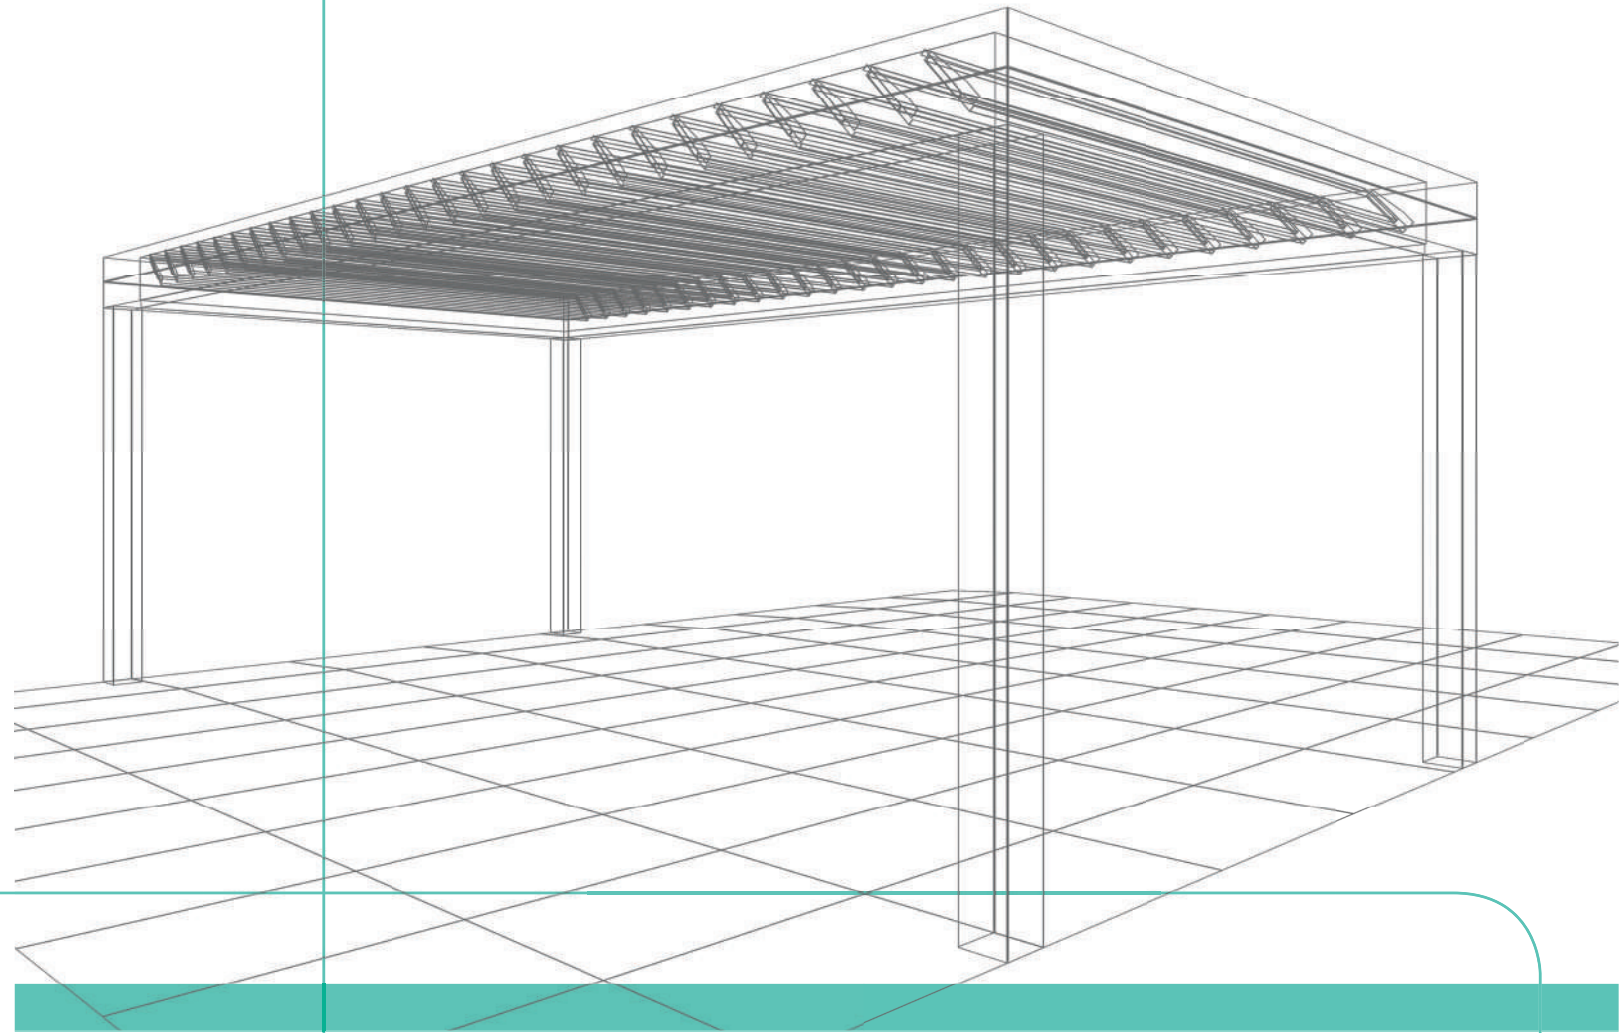

*Intelligenter
Sonnenschutz 365
Tage im Jahr*