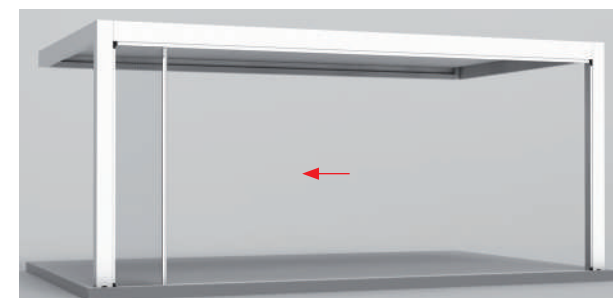

FALTMOSKITONETZ

habitat net®

Moskitonetzsystem gefaltet mit Seitenöffnung. Designt speziell für grosse Dimensionen.