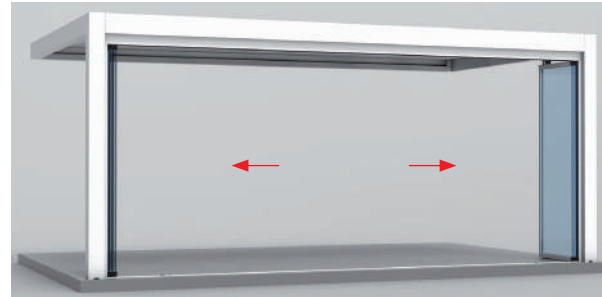

FALTVERGLASUNGEN

seeglass one sub®

Die Faltverglasungssysteme **seeglass-one-sub** haben keine vertikale Profile, die die Aussensicht verhindern.

SCHIEBEVERGLASUNG

seeglass run®

Schiebeverglasungssystem ohne vertikale Profile. Die Glasscheiben werden durch die oberen und unteren Führungslinien geschoben. Ideale Verglasung für Räume wo man in den Innenraum nicht eingreifen möchte.