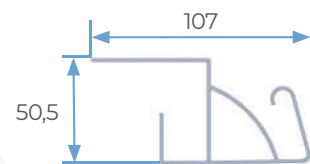

8 | LAMELLE VORNE