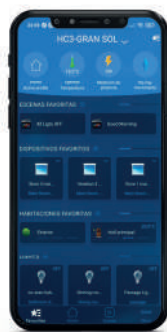

DOMOTIK

Mit der zweiseitig ausgerichteten Interface von **Nice** für die Smart-Home-Steuerung bietet die bioklimatische Pergola Seesky BIO die Möglichkeit, die Steuerung der Hausautomation zu optimieren, damit Sie die ideale Atmosphäre in Ihrem Haus schaffen können, wo immer Sie sich befinden. Dank der in die Optionen der Pergola integrierten Hausautomation wird der Energieverbrauch maximal optimiert. Erleben Sie eine einzigartige Erfahrung, in der Komfort und Wohlbefinden die Hauptrolle spielen. Die Qualität von C3 Systems in einem äußerst zuverlässigen und effizienten System.

Sie können jeden Raum unabhängig steuern. Auf diese Weise gelingt es uns, den Verbrauch in Bezug auf Lüftung, Klimaanlage und Heizung zu verbessern....

Erstellen Sie anpassbare Szenarien: Programmieren Sie die Beleuchtung, regeln Sie die Raumtemperatur durch Öffnen oder Schließen der Lamellen, aktivieren Sie den Temperatursensor... All dies und noch viel mehr mit nur einem Klick.

Clevere Räumlichkeiten für innovative Menschen. Für Sie entworfenes innovatives System.