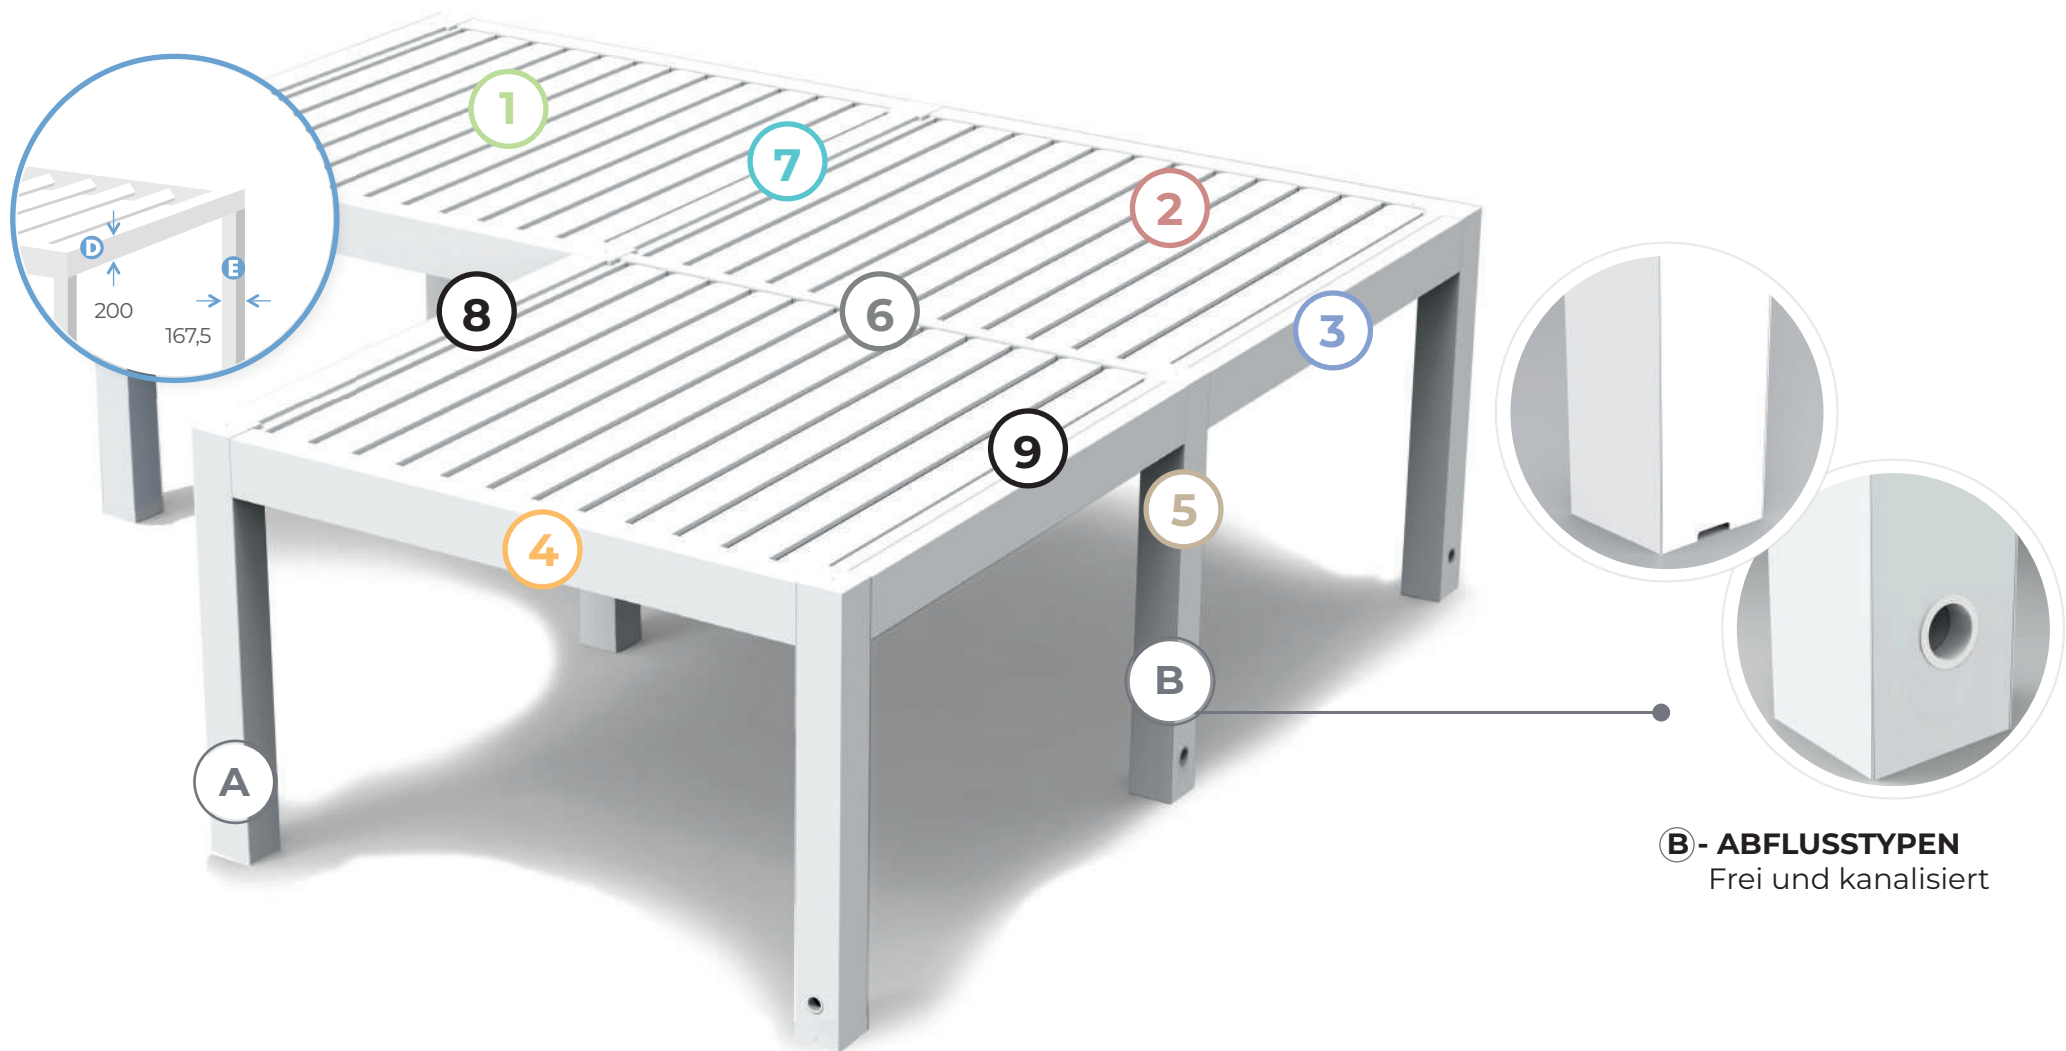

DETAILANSICHT DER PFOSTEN UND KANALISATION