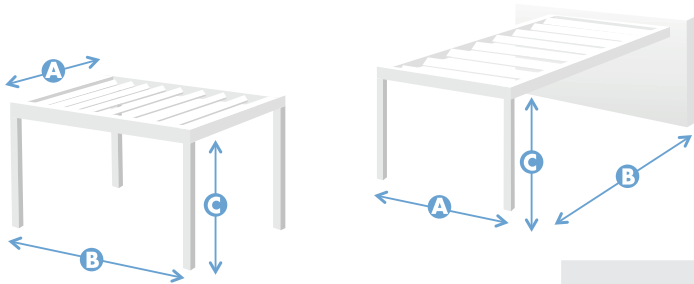

ABDICHTUNGSSYSTEM

Mit den Abdichtungen an der Verbindung der gefrästen Profile in der Balken-Pfosten-Verbindung gelingt es uns, mögliche Undichtigkeiten in der Struktur der Pergola weitgehend zu vermeiden, und wir erreichen eine höhere Effizienz durch die Optimierung der Dichtigkeit des Systems.

TECHNISCHE DETAILS

ENTWÄSSERUNG IN DER STÜTZE

Die Vereinheitlichung der "U" Stütze ermöglicht die Entwässerung durch jede der Stützen der Pergola.

VERBINDUNG ZWISCHEN TRÄGERN UND LAMELLENDACH

Die Verbindung zwischen den Balken und den Pfeilern erfolgt mit Hilfe von Ankern und Innenbefestigungen mit versteckten Schrauben, wodurch ein elegantes, modernes und hochwertiges Finish erreicht wird. Außerdem wird nur eine Säule benötigt, um aufeinanderfolgende Pergolen zu verbinden.

5A | REGISTRIERBARE SÄULE

6 | VERBINDUNGSBALKEN (L)

5B | VERBINDUNGSPFOSTEN

7 | VERBINDUNGSBALKEN (A)

8 | LAMELLE VORNE

9 | LAMELLE HINTEN

DETAILANSICHT DER PFOSTEN UND KANALISATION

MAXIMALE MASSE

Die bioklimatischen Pergolen **seesky-bio**, bestehen aus 4 verschiedenen Konfigurationen je nach Lage.

4 6 2 KOLUMNEN

A	Maximale Breite	4.700 mm
B	Maximale Länge	6.450 mm
C	Maximale Höhe	3.000 mm

DUPLEX - 4 6 2 KOLUMNEN