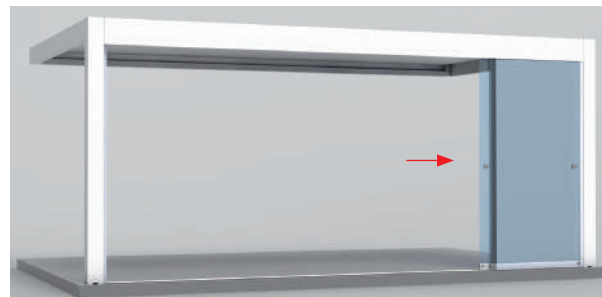

FALTVERGLASUNGEN

seeglass one sub®

Die Faltverglasungssysteme **seeglass-one-sub** haben keine vertikale Profile, die die Aussensicht verhindern.

SCHIEBEVERGLASUNG

seeglass run®

Schiebeverglasungssystem ohne vertikale Profile. Die Glasscheiben werden durch die oberen und unteren Führungslinien geschoben. Ideale Verglasung für Räume wo man in den Innenraum nicht eingreifen möchte.