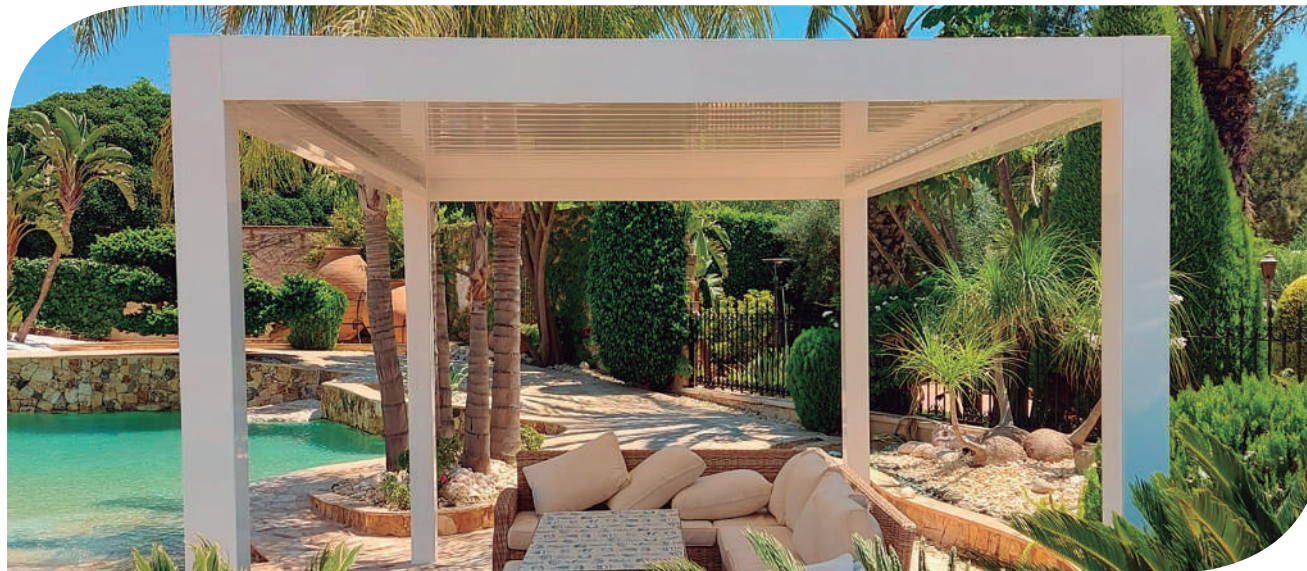

Betrachten Sie die Gegenwart, die Sie aufbauen, genau, denn sie muss der Zukunft ähneln, von der Sie träumen.

~Alice Walker~

BIOKLIMATISCHE PERGOLA

Seesky BIO erneuert und ermöglicht die Konzipierung von cleveren Räumlichkeiten.

Die bioklimatische Pergola hat ein funktionelles und ästhetisches Design, das sich an der Natur orientiert, um eine komfortablere Wohnumgebung zu schaffen und die Lebensqualität der Menschen deutlich zu verbessern.