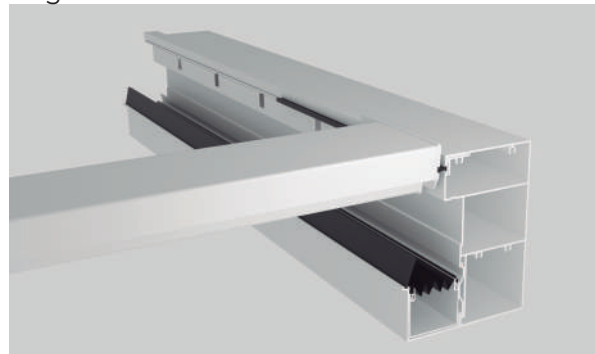

REGENSCHUTZ

Die Konstruktion der Lamellen und der seitlichen Abdeckungen ermöglicht das Auffangen von Regenwasser durch ein Rinnensystem, das den Abfluss durch die Stützen erleichtert.

INTEGRIERTE DOMOTIK

ABDICHTUNGSSYSTEM

Mit den Abdichtungen an der Verbindung der gefrästen Profile in der Balken-Pfosten-Verbindung gelingt es uns, mögliche Undichtigkeiten in der Struktur der Pergola weitgehend zu vermeiden, und wir erreichen eine höhere Effizienz durch die Optimierung der Dichtigkeit des Systems.

TECHNISCHE DETAILS

ENTWÄSSERUNG IN DER STÜTZE

Die Vereinheitlichung der "U" Stütze ermöglicht die Entwässerung durch jede der Stützen der Pergola.

VERBINDUNG ZWISCHEN TRÄGERN UND LAMELLENDACH

Die Verbindung zwischen den Balken und den Pfeilern erfolgt mit Hilfe von Ankern und Innenbefestigungen mit versteckten Schrauben, wodurch ein elegantes, modernes und hochwertiges Finish erreicht wird. Außerdem wird nur eine Säule benötigt, um aufeinanderfolgende Pergolen zu verbinden.

PATENTIERTESS ANTISPLASH SYSTEM

Unsere Pergola hat ein modernes System gegen Spritz an den Pfosten, damit das kanalisierte Regenwasser nie einspritzt.

REGISTRIERBARE SÄULE

Die Installation und Wartung der Pergola ist dank der registrierbaren Säule sehr einfach und bequem. Diese Option ist sehr nützlich, wenn nicht viel Platz zum Anziehen von Schrauben und Einstellen von Kabeln vorhanden ist.