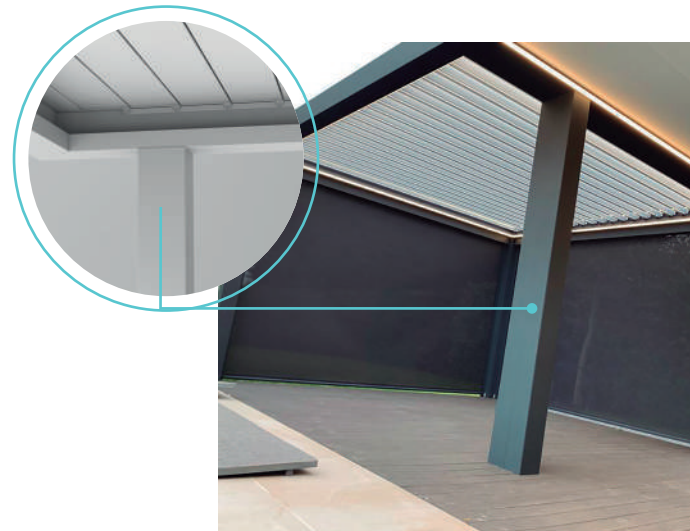

A INSEL

Ist die meist übliche Konfiguration, wo die Pergola nur am Boden fixiert wird mit Pfosten an den Boden.

B MIT WANDVERBINDUNG

Gemischte Konfiguration, die 2 Arten von Befestigungen kombiniert: Die Stütze auf dem Boden und die Wandverbindungen.

C ZWISCHEN WÄNDEN (OHNE PFOSTEN)

In dieser Konfiguration wird die Pergola befestigt nur an die Wand und hat keine Art von Stützpfosten.

D DUPLEX

Diese Konfiguration erlaubt die Verbindung von Pergolen ohne Zwischenpfosten.

Mögliche Optionen

OPTION MIT KABEL

Es ist auch möglich die Pergola zu halten mittels Kabel die an die Wand verankert werden.

VERLEGETER PFOSTEN

Mit dieser Option kann sich die Pergola neuen Räumen adaptieren. Der Pfosten kann man um 1000 mm verlegen.