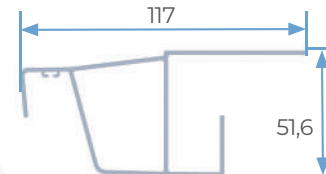

9 | LAMELLE HINTEN