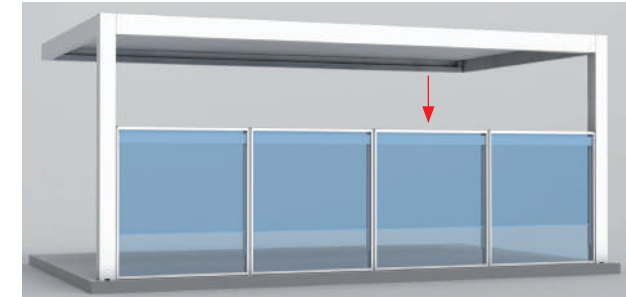

FALTVERGLASUNGEN

seeglass one sub®

Die Faltverglasungssysteme **seeglass-one-sub** haben keine vertikale Profile, die die Aussensicht verhindern.

SCHIEBEVERGLASUNG

seeglass run®

Schiebeverglasungssystem ohne vertikale Profile. Die Glasscheiben werden durch die oberen und unteren Führungslinien geschoben. Ideale Verglasung für Räume wo man in den Innenraum nicht eingreifen möchte.

VERGLASUNG IN DIE HOHE REGULIERBAR

habitat win®

In die Höhe regulierbares Verglasungssystem bestehend aus einem Regulierungssystem mit 2 Modulen: ein fixes Modul und ein mobiles Modul. Es schützt gegenüber Luftströme.